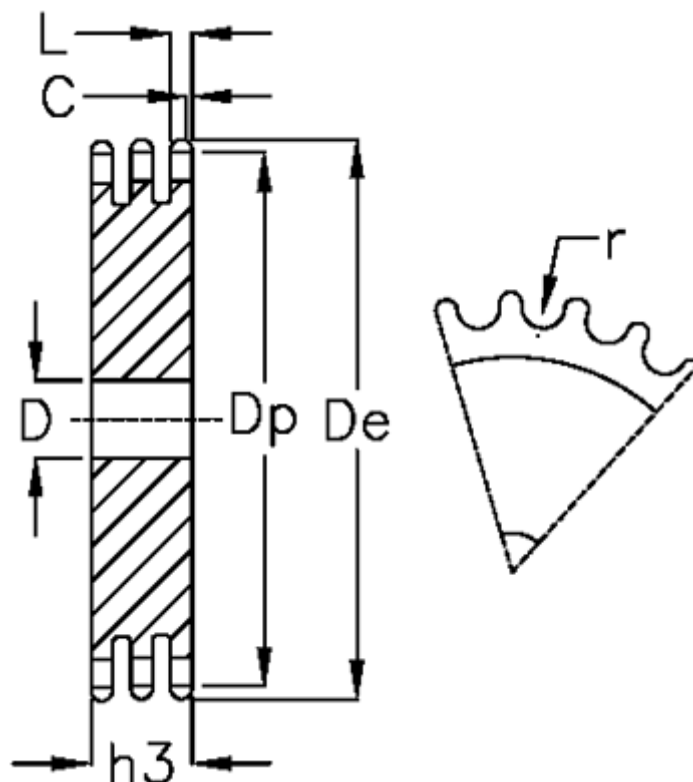

Varenummer: 616023007022  
Beskrivelse: Pladehjul 12 B-3 Z=22 triplex

## Mål

Antal tænder	= 22	L = 10.8
C	= 2	r = 12.07
D	= 20	
De	= 141.8	
Dp	= 133.86	
For kædebetegnelse	= 12 B-3	
For kæde størrelse	= 3/4 x 7/16	
h3	= 49.8	